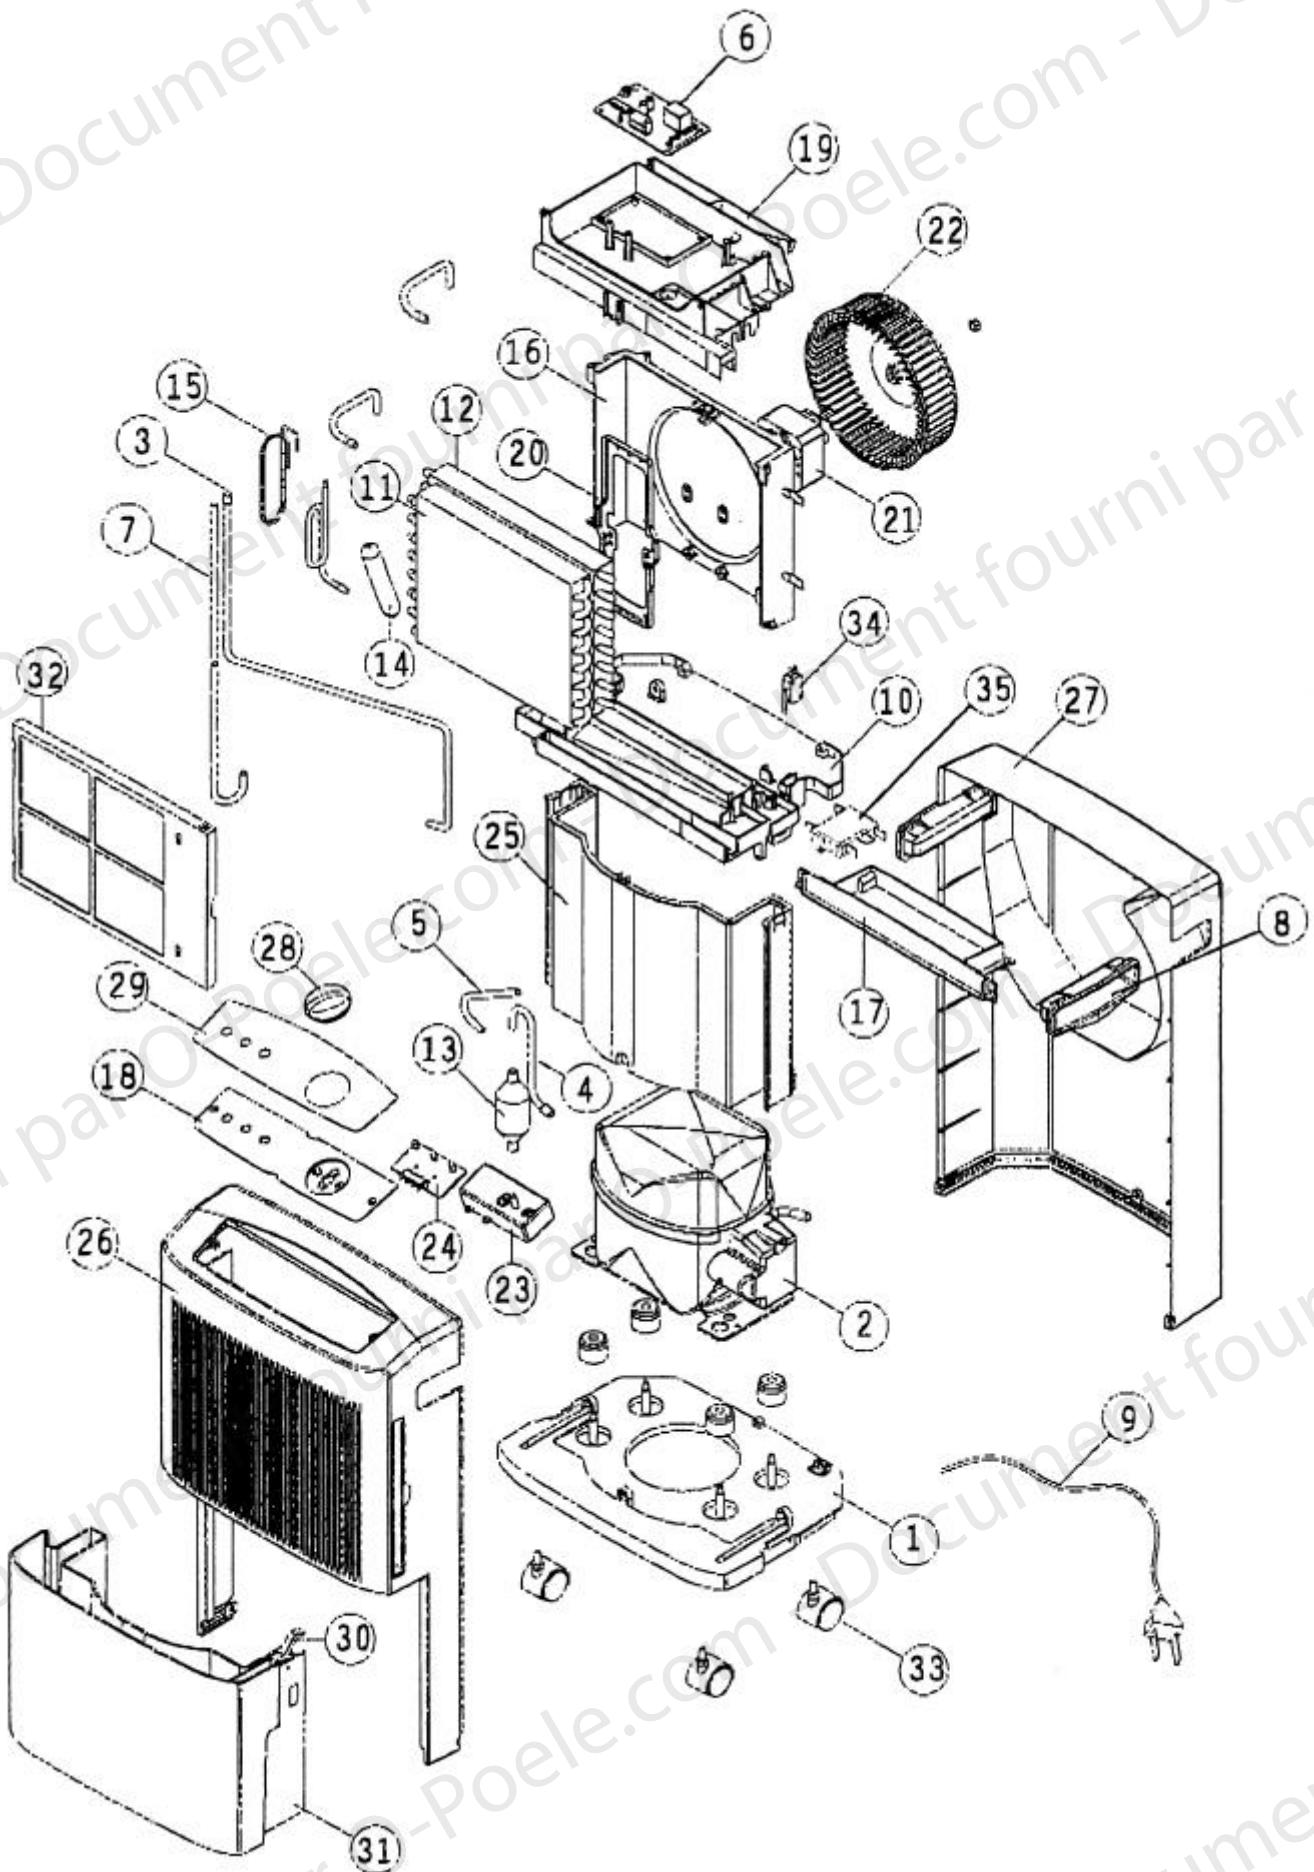

## DESHUMIDIFICATEUR DHE 10 (code 426025)

**DESHUMIDIFICATEUR DHE 10 (code 426025)****NOMENCLATURE DES PIECES DETACHEES**

<b>POSITION</b>	<b>DESIGNATION / PIECES</b>	<b>REFERENCES</b>
1	Socle	84159
2	Compresseur	83848
3	Tuyau d'aspiration	-
4	Tuyau de connexion	-
5	Tuyau d'entretien	-
6	Circuit imprimé	83546
7	Tuyau d'évacuation	-
8	Poignée	84160
9	Cordon électrique	83851
10	Plateau réservoir	83852
11	Evaporateur	83853
12	Condenseur	83854
13	Filtre	84135
14	Déshydrateur	83855
15	Tube capillaire	83856
16	Cloison verticale	83857
17	Panneau	84161
18	Tableau de bord	84162
19	Boitier circuit imprimé	83859
20	Protection arrière	-
21	Moteur ventilateur	83860
22	Ventilateur	83861
23	Hygrostat	82752
24	Circuit voyant	83863
25	Cloison support réservoir	84163
26	Façade avant	84108
27	Carrosserie	84164
28	Bouton	84165
29	Adhésif tableau de bord	84107
30	Flotteur	83869
31	Réservoir à eau	84110
32	Filtre à air	83871
33	Roulette	84145
34	Clixon (de reservoir)	82754
35	Filtre électrique	84166
-	Emballage complet	84109